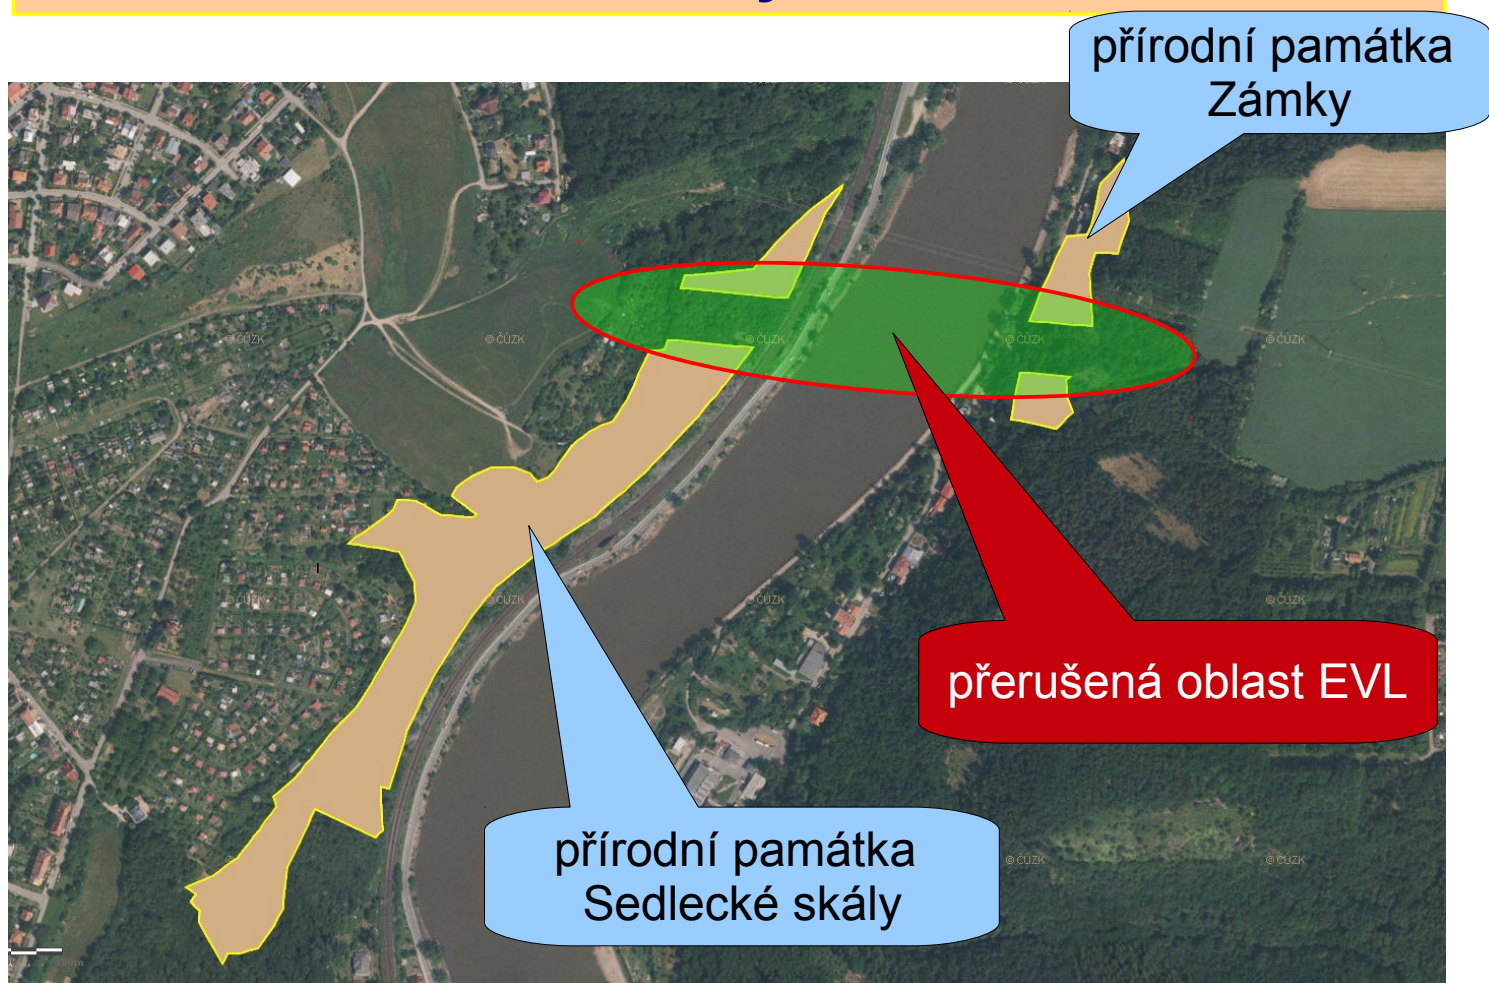

Evropsky významná lokalita - NATURA 2000 Kaňon Vltavy u Sedlce

SOKP 518, 519 Suchdol - Březiněves