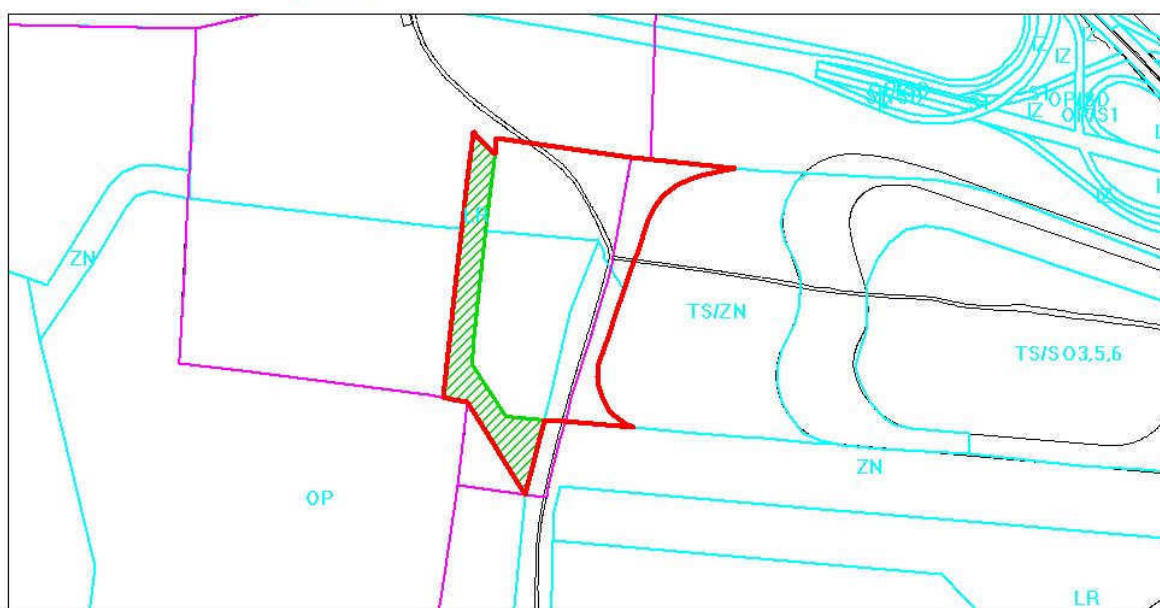

ZMĚNA Č. Z 2156 / 00

- LOKALITA** - městská část: Praha - Březiněves, Praha - Ďáblice
- katastrální území: Březiněves, Ďáblice
- parc. číslo: část: 430/1,2, 429/15,16, 431/2,16; část: 1580/1, 1604, 1608/3
- DRUH:** - změna funkčního využití ploch,
ÚSES
- PŘEDMĚT:** - rozšíření skládky a posunutí biokoridoru
- PLATNÝ STAV V ÚP:** - orná půda a plochy pro pěstování zeleniny /OP/
lesní porosty /LR/
přírodní nelesní plochy /ZN/
ÚSES
- NAVRHOVANÁ ZMĚNA:** - skládky odpadu /TS/
přírodní nelesní plochy /ZN/
lesní porosty /LR/
ÚSES
- PŘEDPOKLÁDANÝ ROZSAH:** - 90293 m²

ZMĚNA č. Z 2156/00

PLATNÝ STAV ÚP: OP, LR, ZN, ÚSES

MĚŘÍTKO 1 : 10 000

 ÚSES

NAVRHOVANÁ ZMĚNA:  TS, ZN, LR

MĚŘÍTKO 1 : 10 000

ZMĚNA č. Z 2156/00

ORTOFOTOMAPA

MĚŘÍTKO 1 : 10 000